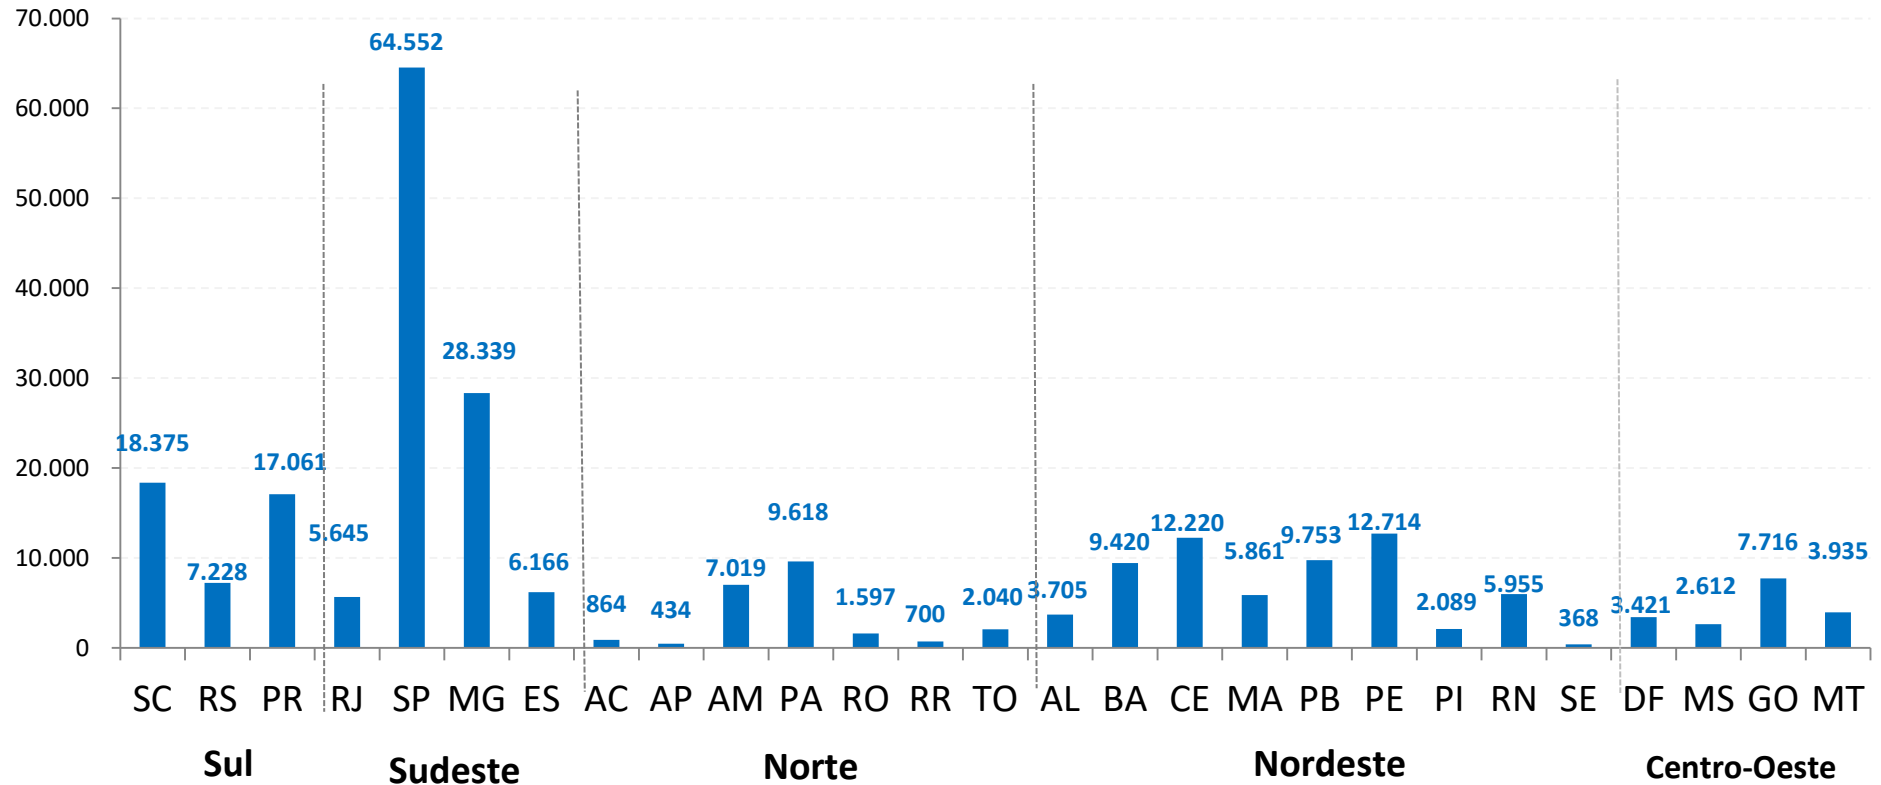

**Gráfico 2. Saldo Movimento em Agosto/2020 – Todos os Setores
(Contratações - Demissões) por UF, sem ajuste**

Fonte: Ministério da Economia – Novo CAGED. Elaboração SUT/CNA.