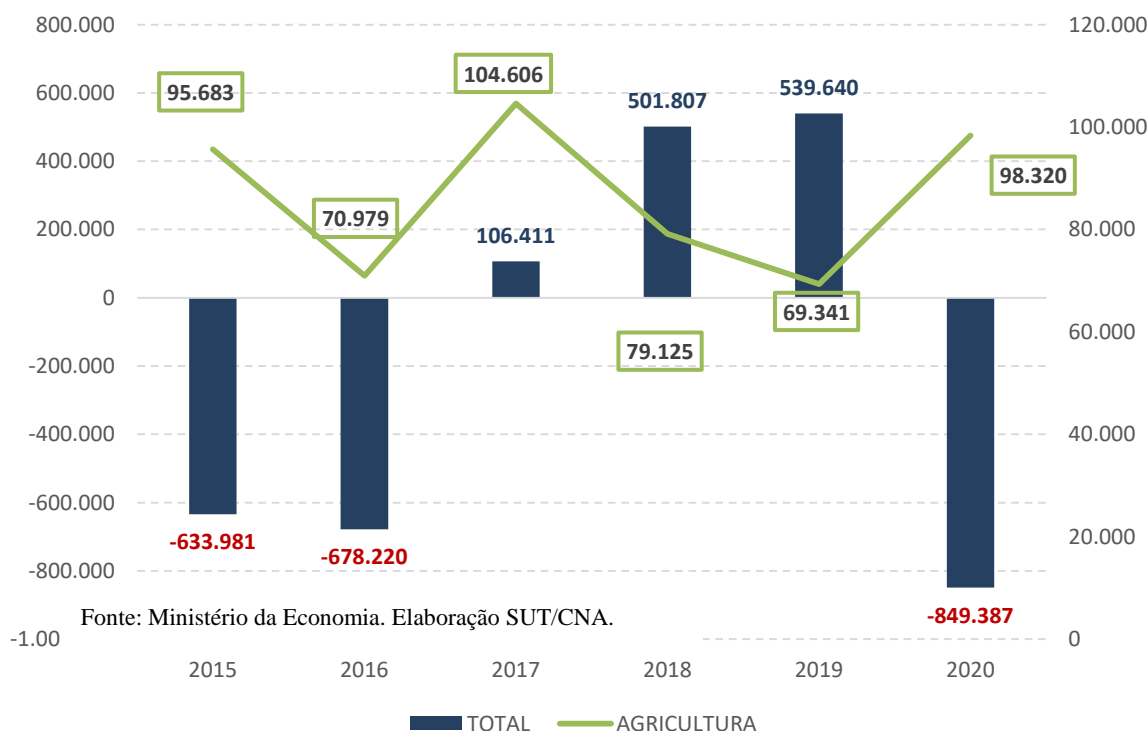

Agropecuária abriu quase 100 mil vagas em 2020

Com saldo positivo de 98.320 novas vagas de janeiro a agosto/2020, a agropecuária segue sendo o setor de atividade econômica que mais abriu vagas em 2020. Nas palavras do próprio Ministério da Economia, na divulgação dos dados de agosto, “A Agropecuária passou pela crise gerando empregos”. No mesmo período, o setor da construção civil abriu 58.464 vagas. Serviços (-489.195), Comércio (-409.830) e Indústria (-107.024) fecharam postos em 2020. No total, o Brasil acumula fechamento de 849.387 postos de trabalho nos 8 primeiros meses do ano. (ver quadro 1 a seguir)

**Quadro 1- Saldo Líquido de Vagas, por setor de atividade econômica
Agosto e Acumulado no ano**

Setores	Agosto	Jan-Ago
Agropecuária	11.213	98.320
Construção	50.489	58.464
Indústria geral	92.893	-107.024
Comércio	49.408	-409.830
Serviços	45.412	-489.195
TOTAL	249.388	-849.387

Fonte: Ministério da Economia. Elaboração SUT/CNA.

Os dados de agosto revelam significativa melhora da performance dos demais setores de atividade econômica no Brasil, que se juntaram ao bom desempenho da agropecuária. Foi a maior abertura de vagas em agosto no Brasil, desde 2010. Na agropecuária, a expansão mensal foi de 11.213 postos de trabalho.

**Gráfico 1- Saldo Líquido de vagas (Contratações - Demissões)
Agropecuária e Todos os Setores, no acumulado até agosto - de 2015 a 2020**

Das 11.213 vagas criadas pela agropecuária em agosto, os destaques em termos de atividades foram: