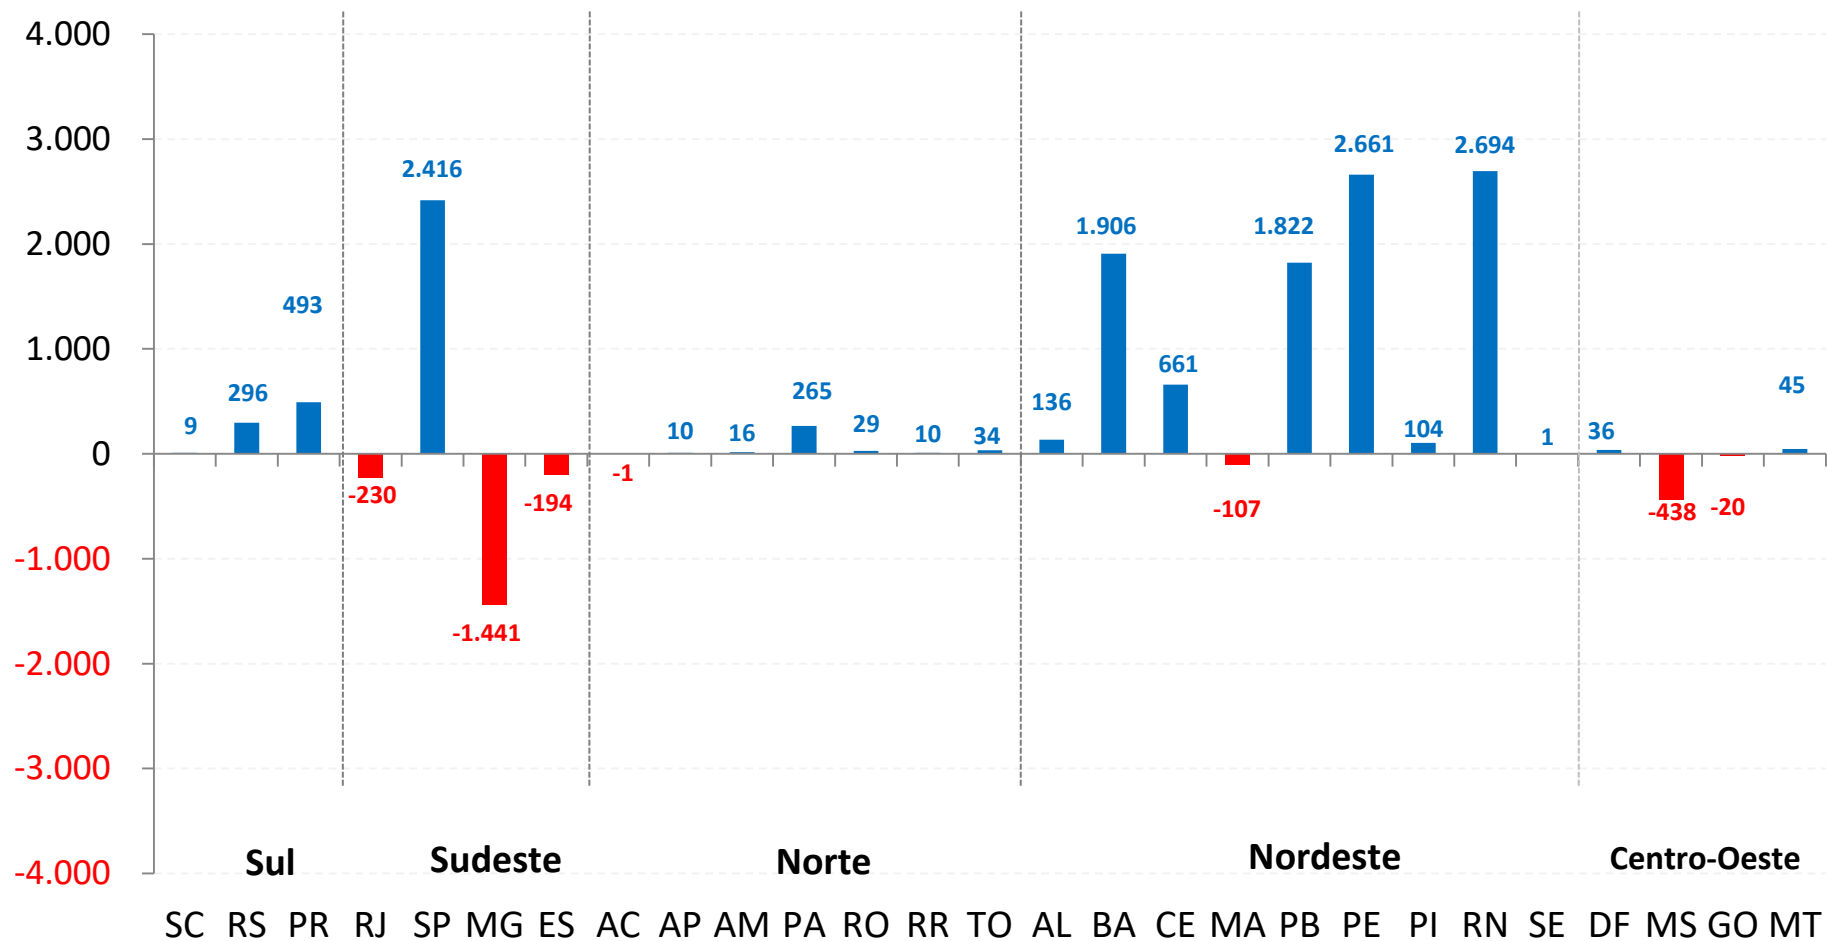

Gráfico 3. Saldo Movimento em Agosto - Agropecuária (Contratações - Demissões) por UF, sem ajuste

Fonte: Ministério da Economia – Novo CAGED. Elaboração SUT/CNA.