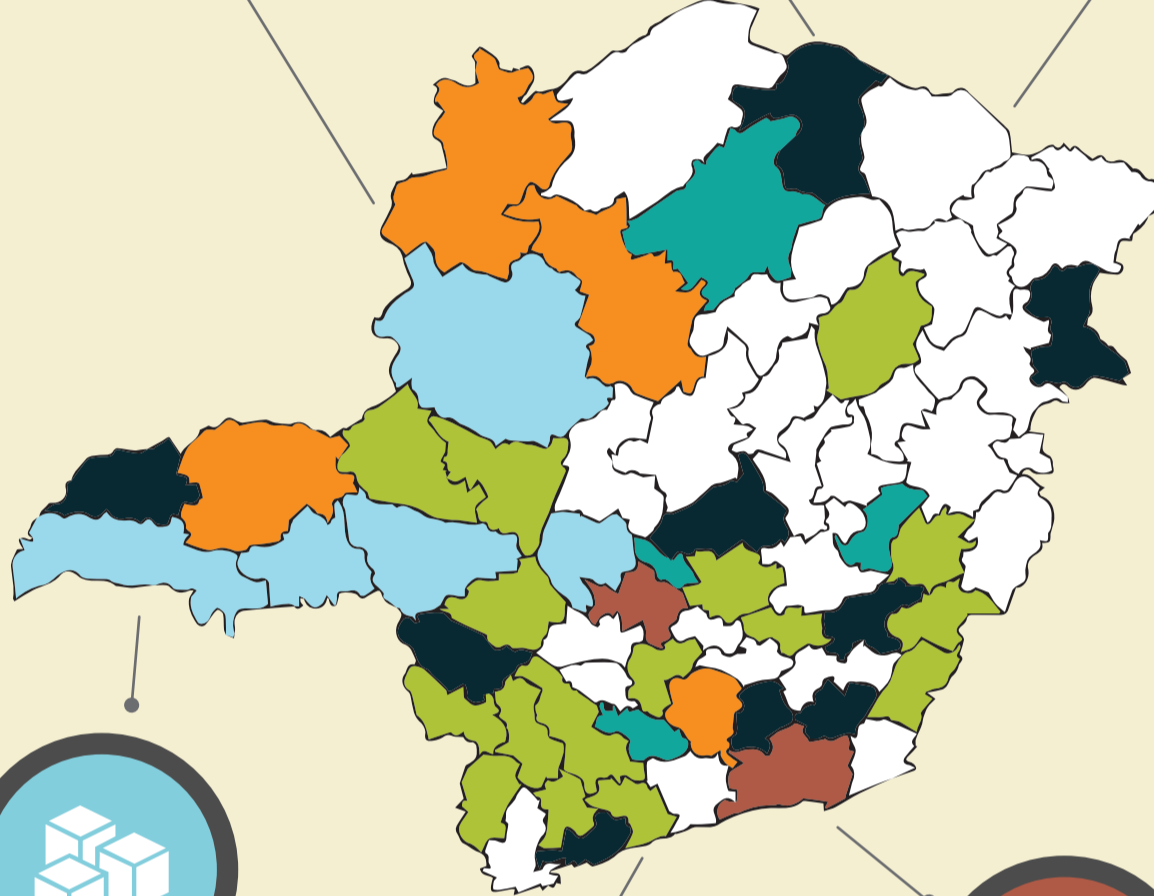

## PRINCIPAIS PRODUTOS EXPORTADOS POR REGIÃO MINEIRA

### CARNES

Janaúba, Ituiutaba, Nanuque, Passos, Itajubá, Sete Lagoas, Barbacena, Ubá, Ponte Nova

**us\$ 591** Milhões

### AÇÚCAR E DOCES

Frutal, Uberaba, Paracatu, Araxá, Bom Despacho

**us\$ 973** Milhões

### AÇÚCAR E DOCES

Marítimo

Rodoviário