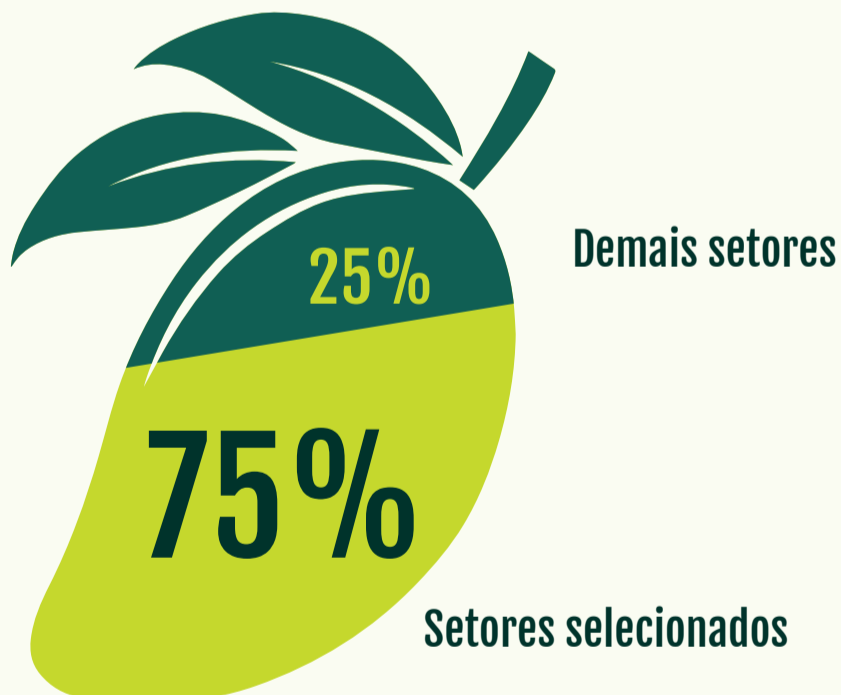

MAPA DAS EXPORTAÇÕES AGROPECUÁRIAS

BAHIA

US\$ 1,8 bilhões

Em exportações agropecuárias¹

2%

do que o país exporta do setor

9º

Ranking de exportações

¹ Calculado com base nos produtos do Acordo Agrícola OMC e pescados. Fonte: MAPA.

Principais produtos exportados por região baiana

Fonte: SRI com base nos dados do MDIC. Média das exportações entre 2014 e 2016.

PRODUÇÃO

R\$ 20 bilhões do VBP
Valor Bruto da Produção Agropecuária²

Esses 6 setores representam 75% do que é produzido na Bahia

² O VBP mostra a evolução do desempenho das lavouras e da pecuária ao longo do ano e corresponde ao faturamento bruto dentro do estabelecimento. Valores referentes ao ano de 2016. Fonte: MAPA.