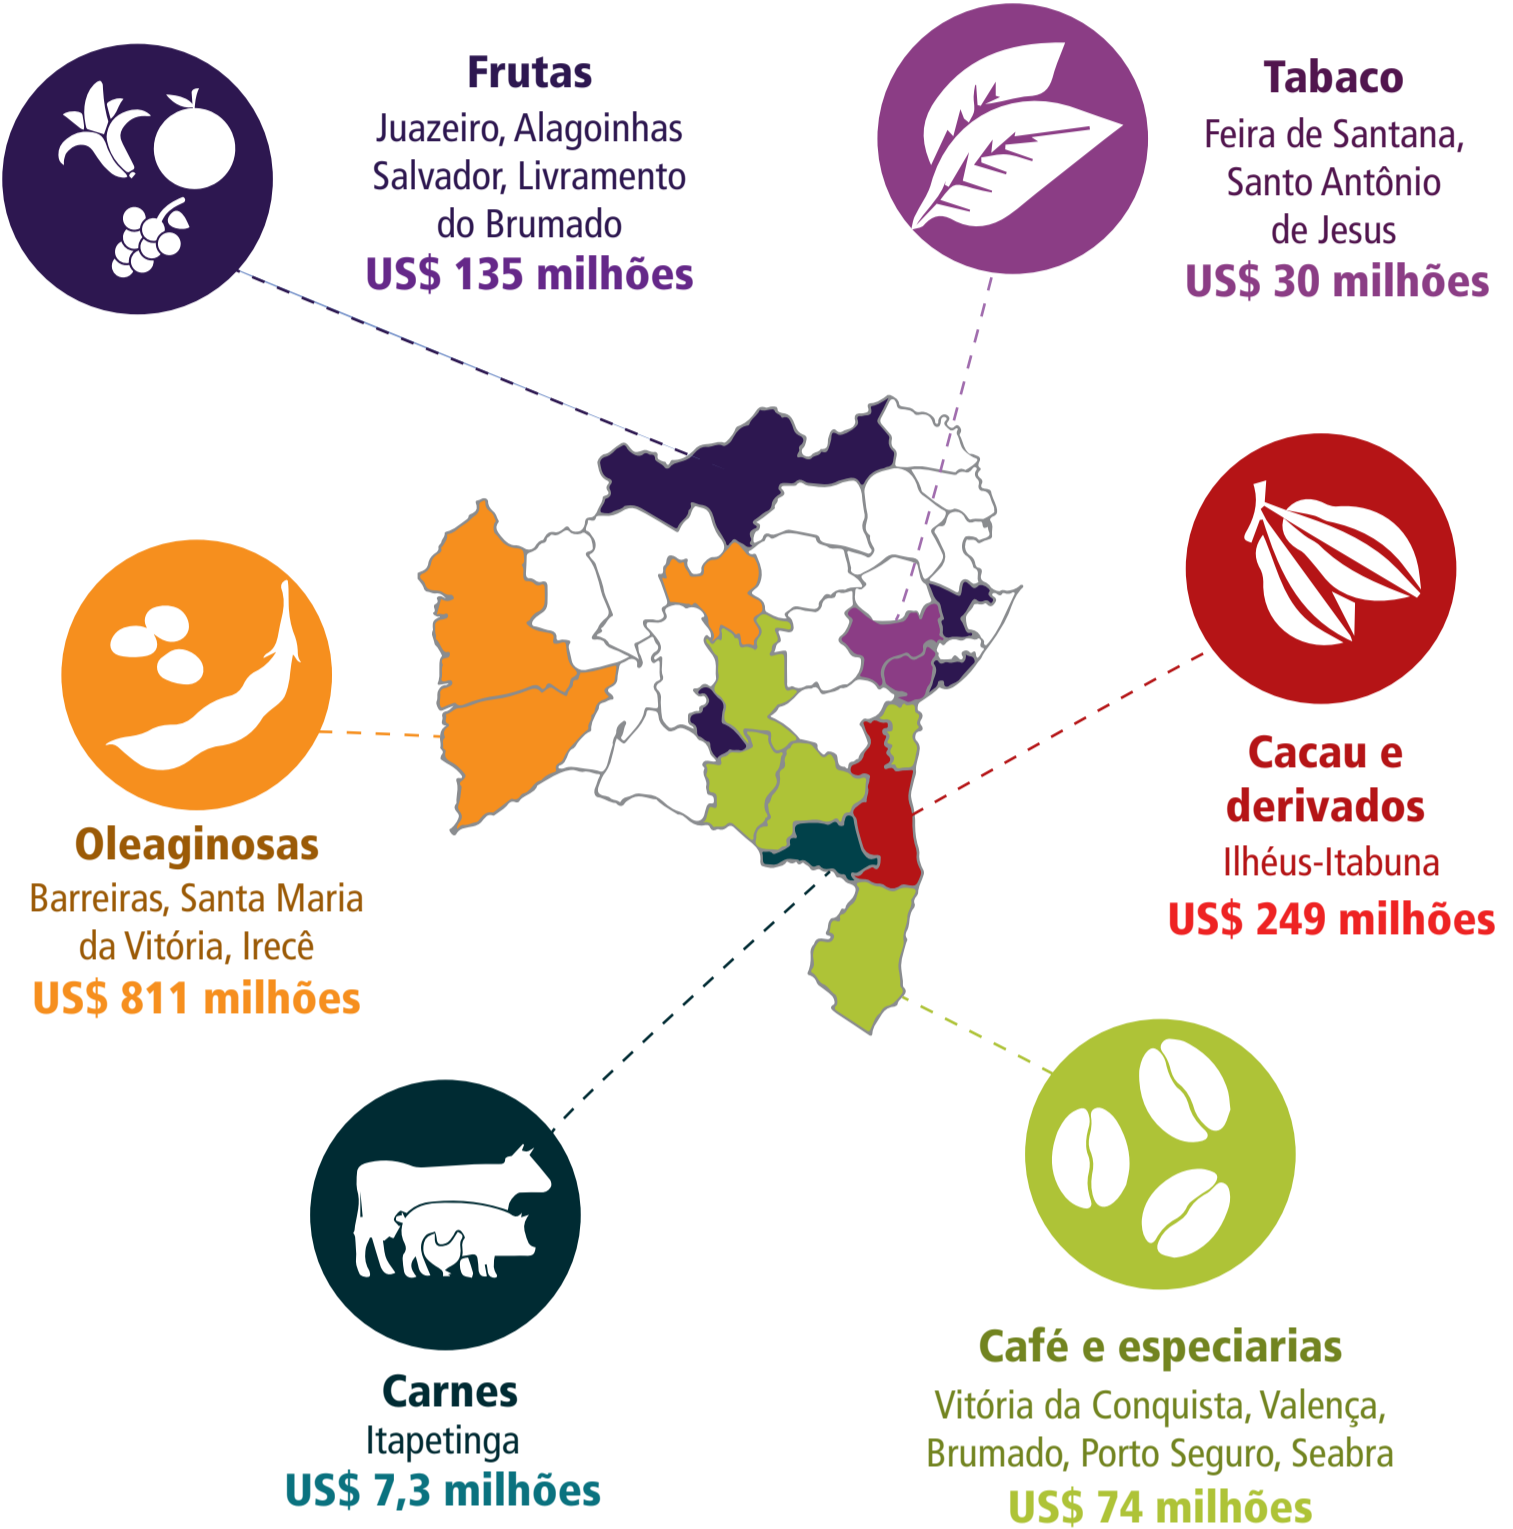

MAPA DAS EXPORTAÇÕES AGROPECUÁRIAS

BAHIA

US\$ 1,8 bilhões

Em exportações agropecuárias¹

2%

do que o país exporta do setor

9º

Ranking de exportações

¹ Calculado com base nos produtos do Acordo Agrícola OMC e pescados. Fonte: MAPA.

Principais produtos exportados por região baiana

Fonte: SRI com base nos dados do MDIC. Média das exportações entre 2014 e 2016.

PRODUÇÃO

R\$ 20 bilhões do VBP
Valor Bruto da Produção Agropecuária²

Esses 6 setores representam 75% do que é produzido na Bahia

² O VBP mostra a evolução do desempenho das lavouras e da pecuária ao longo do ano e corresponde ao faturamento bruto dentro do estabelecimento. Valores referentes ao ano de 2016. Fonte: MAPA.