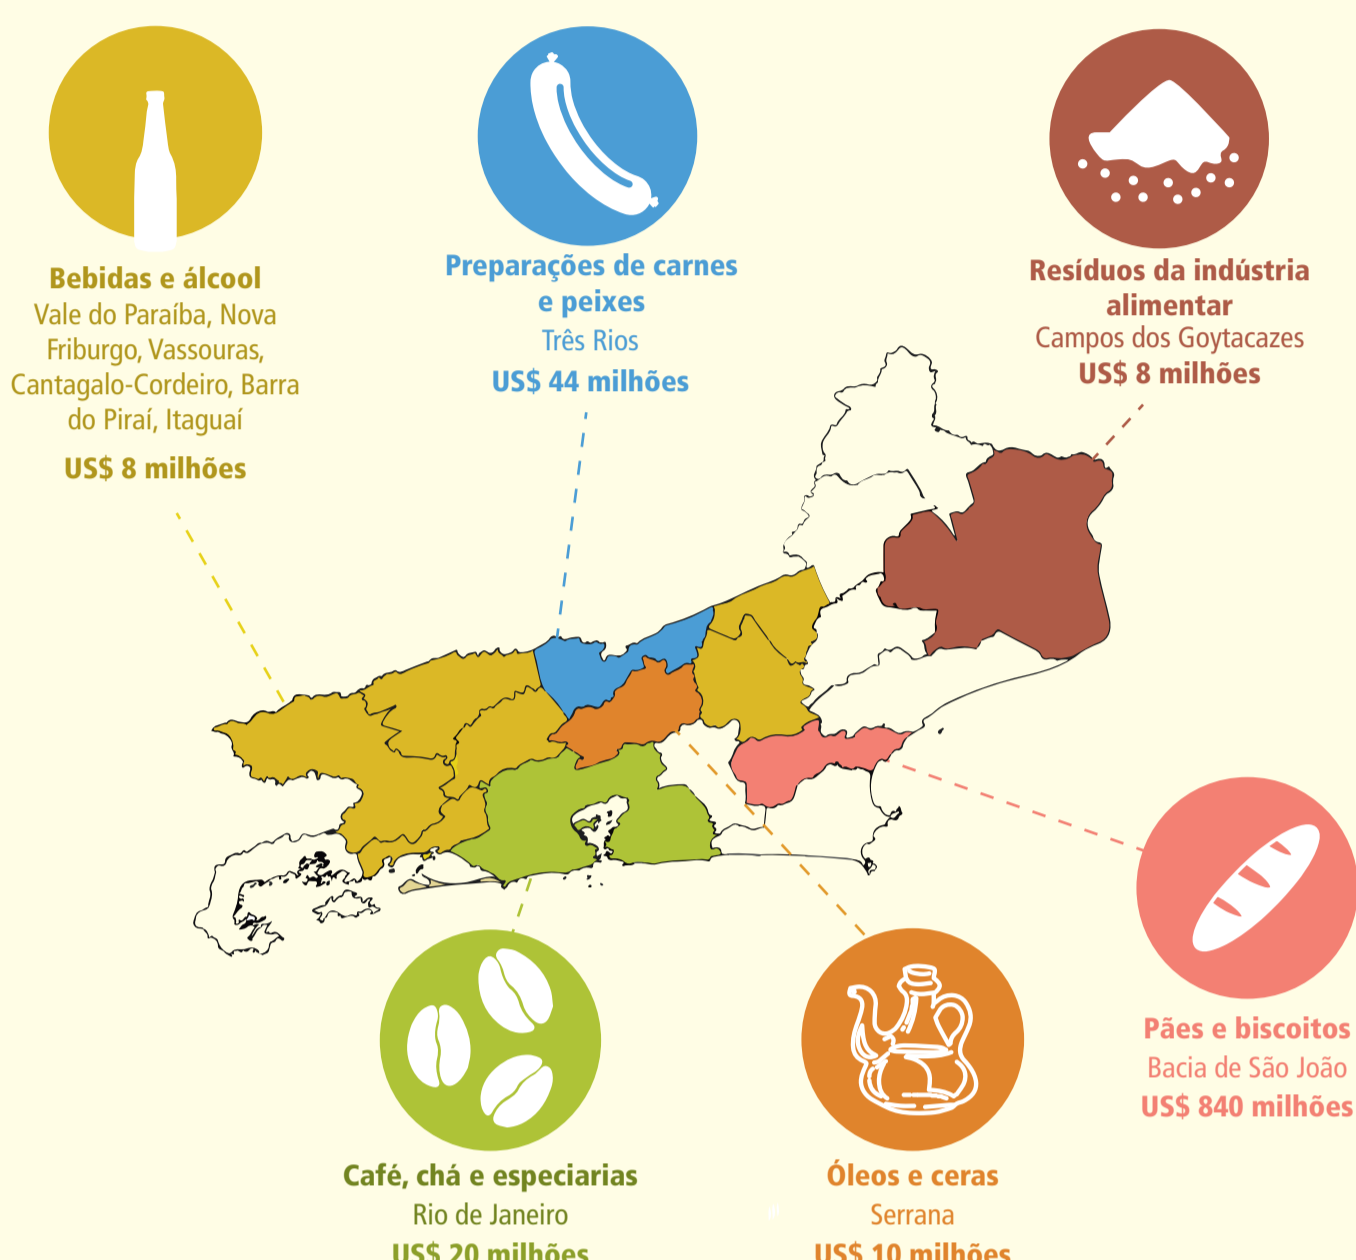

# MAPA DAS EXPORTAÇÕES AGROPECUÁRIAS RIO DE JANEIRO

**US\$ 90,6 milhões**

Em exportações agropecuárias<sup>1</sup>

**0,12%**

do que o país exporta do setor

**22°**

Ranking de exportações

<sup>1</sup>Média entre 2014 e 2016, calculado com base nos produtos do Acordo Agrícola OMC e pescados. | Fonte: MAPA.

## Principais produtos exportados por região fluminense

## Exportações fluminenses por cadeia